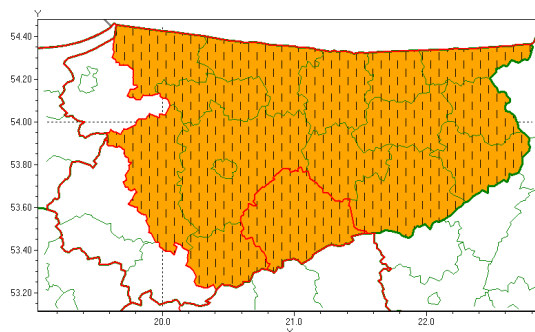

Zasięg ostrzeżenia w województwie

Burze z gradem

Zmiana ostrzeżenia meteorologicznego Nr 42 wydanego o godz. 06:56 dnia 19.06.2020

Nazwa biura	IMGW-PIB Biuro Prognoz Meteorologicznych w Białymstoku
Zjawisko/stopień zagrożenia	Burze z gradem/ 2
Obszar	województwo warmińsko-mazurskie powiat szczycieński
Ważność	od godz. 12:00 dnia 19.06.2020 do godz. 06:00 dnia 20.06.2020
Przebieg	Prognozuje się wystąpienie burz z opadami deszczu miejscami od 30 mm do 50 mm, lokalnie do 60 mm oraz porywami wiatru do 90 km/h. Miejscami grad.
Prawdopodobieństwo wystąpienia zjawiska(%)	80%
Uwagi	Zmiana dotyczy podniesienia stopnia ostrzeżenia
Dyrektor synoptyk IMGW-PIB	Tomasz Siemieniuk
Godzina i data wydania	godz. 11:54 dnia 19.06.2020
SMS	IMGW-PIB OSTRZEŻA: BURZE Z GRADEM/2 warmińsko-mazurskie/szczyeński od 12:00/19.06 do 06:00/20.06.2020 deszcz 60 mm, porywy 90 km/h.